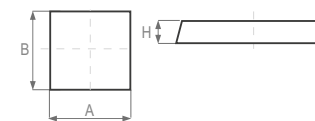

Схема расположения диодов в светильнике:

СВЕТИЛЬНИК ДЛЯ ПОТОЛКОВ ТИПА «ГРИЛЛЯТО»

ДВО 12 «LITE GRILIATO» КР призматический рассеиватель

Код заказа	Наименование	P (W)	Φ (lm)	lm/w	Габариты (А x B x H, мм)		Вес, кг	
11221240021	ДВО 12-28-113.11	27	3550	131	588	588	40	2,4
11221240023	ДВО 12-34-113.11	37	4850	131	588	588	40	2,4
11221240024	ДВО 12-40-113.11	44	6200	141	588	588	40	2,4