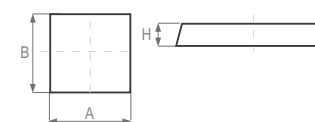

ДВО 12 «LITE GRILIATO» ОП опаловый рассеиватель

Код заказа	Наименование	P (W)	Φ (lm)	lm/w	Габариты (А x B x H, мм)		Вес, кг	
11221140021	ДВО 12-28-113.11	27	3500	130	588	588	40	2,4
11221140023	ДВО 12-34-113.11	37	4850	131	588	588	40	2,4
11221140024	ДВО 12-40-113.11	44	6150	140	588	588	40	2,4