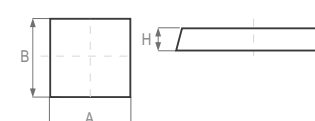

ДВО 12 «LITE GRILIATO» КР 03 призматический матовый рассеиватель

Код заказа	Наименование	P (W)	Φ (lm)	lm/w	Габариты (А x B x H, мм)		Вес, кг	
11221340021	ДВО 12-28-113.11	27	3550	131	588	588	40	2,4
11221340023	ДВО 12-34-113.11	37	4900	132	588	588	40	2,4
11221340024	ДВО 12-40-113.11	44	6250	142	588	588	40	2,4

Офисно - административное освещение
Торговое освещение