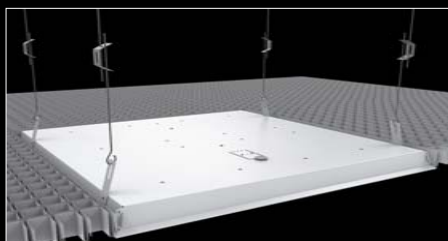

ДВО 12 «LITE GRILIATO»

ТУ BY 100130911.015-2011 (ЗАО «БЕЛИНТЕРА»)

Установка

Устанавливаются в потолки типа «Грильято» с помощью подвесов для монтажа подвесных потолков (в комплект поставки не входят).

Конструкция

Корпус изготовлен из листовой стали и окрашен в белый цвет с применением технологии порошковой окраски. Под заказ возможна покраска в любой цвет по таблице RAL.

Оптическая часть

Варианты исполнения рассеивателя:

- кр. - специальный светотехнический прозрачный пластик с призматической поверхностью.
- кр.03 - матированный пластик с призматической поверхностью.
- оп. - матовый гладкий пластик.

Характеристики

Тип светодиодов: SMD
 Базовая цветовая температура источника света 4000 К (нейтральный белый). Под заказ доступны цвета 3000 К и 5000 К
 Индекс цветопередачи Ra >80 (Ra>90 -под заказ)
 Коэффициент пульсации светового потока ≤ 2%
 Напряжение AC220-240V
 Частота сети 50Hz ± 10%
 Ресурс модуля более 100 000 ч. (критерий L70).
 Время падения светового потока до 10% - более 50 000 ч. (критерий L90).

Схема расположения диодов в светильнике:

СВЕТИЛЬНИК ДЛЯ ПОТОЛКОВ ТИПА «ГРИЛЛЯТО»

ДВО 12 «LITE GRILIATO» КР призматический рассеиватель

Код заказа	Наименование	P (W)	Φ (lm)	lm/w	Габариты (А x B x H, мм)		Вес, кг	
11221240021	ДВО 12-28-113.11	27	3550	131	588	588	40	2,4
11221240023	ДВО 12-34-113.11	37	4850	131	588	588	40	2,4
11221240024	ДВО 12-40-113.11	44	6200	141	588	588	40	2,4