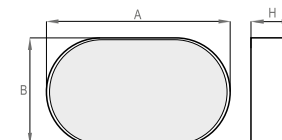

Конструкция

Боковые стороны светильника изготовлены из экструдированного алюминиевого профиля. Верхняя часть выполнена из листовой стали и окрашена в белый цвет с применением технологии порошковой окраски.

Оптическая часть

Варианты исполнения:

- 05 - гладкий опаловый рассеиватель из поликарбоната.

СВЕТИЛЬНИК ПОДВЕСНОЙ

Офисно - административное освещение

Код заказа	Наименование	P (W)	Φ (lm)	lm/w	Габариты (D x H, мм)	Вес, кг
155141404385	ДПО 55-11-114.05	13	1350	104	300 53	1,9
155141404386	ДПО 55-23-114.05	27	3200	119	424 53	2,7
155141404387	ДПО 55-58-114.05	62	7950	128	650 53	4,2

Код заказа	Наименование	P (W)	Φ (lm)	lm/w	Габариты (A x B x H, мм)	Вес, кг
155141404389	ДПО 55-40-114.05	44	5550	126	804 308 53	5,8
155141404390	ДПО 55-31-114.05	35	4200	120	650 308 53	4,7
155141404391	ДПО 55-54-114.05	58	7400	128	804 424 53	8,0
155141404392	ДПО 55-65-114.05	69	8850	128	1250 308 53	9,0
155141404393	ДПО 55-79-114.05	85	10800	127	1500 308 53	10,8
155141404394	ДПО 55-88-114.05	94	12000	128	1250 424 53	12,4
155141404395	ДПО 55-109-114.05	115	14750	128	1500 424 53	14,8