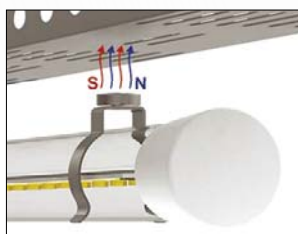

ДПП 22 «METRO» REF

СВЕТИЛЬНИК ДЛЯ ПОДСВЕТКИ ТОРГОВЫХ ХОЛОДИЛЬНЫХ ВИТРИН И СТЕЛЛАЖЕЙ

ТУ ВУ 100130911.035-2017 (ЗАО "БЕЛИНТЕГРА")

Установка

Светильник крепится к опорной поверхности с помощью специальных клипс. При монтаже на металлические конструкции доступны клипсы с магнитами (указывается при заказе). Имеется возможность поворота светильника для направления светового потока в нужную сторону.

Конструкция

Корпус светильника выполнен из оптически стабилизированного поликарбоната, устойчив к ударам и чистящим средствам. Степень защиты корпуса IP65. Выносной светодиодный драйвер может быть как в герметичном боксе (IP65), так и без него (IP20).

Оптическая часть

Угол светораспределения 120 градусов.

Характеристики

Тип светодиодов: SMD

Доступные цвета излучения: WW, WN2, WC2, Meat+, FM UNI.

Индекс цветопередачи Ra >80 (Ra>90 - под заказ)

Коэффициент пульсации светового потока ≤ 2%