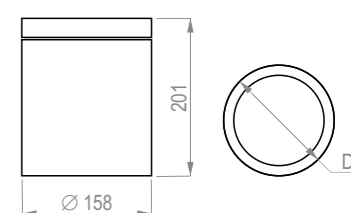

ДПО 12 "SP C" IP40

угол светораспределения (40°)

Код заказа	Наименование	P (W)	Φ (lm)	lm/w	Габариты (H x D, мм)	Вес, кг
112115403657	ДПО 12-12-113.30	14	1600	114	183 160	2,0
112115403658	ДПО 12-17-113.30	20	2250	113	183 160	2,0
112115403659	ДПО 12-24-113.30	28	3050	109	183 160	2,0
112115403660	ДПО 12-27-113.30	32	3450	108	183 160	2,0
112115403656	ДПО 12-30-113.30	34	3650	107	183 160	2,0
112115403661	ДПО 12-34-113.30	37	4000	108	183 160	2,0
112115403662	ДПО 12-37-113.30	41	4350	106	183 160	2,0

ДПО 12 "SP C" IP65

угол светораспределения (50°)

Код заказа	Наименование	P (W)	Φ (lm)	lm/w	Габариты (H x D, мм)	Вес, кг
112115403696	ДПО 12-12-116.30	14	1800	129	201 158	2,0
112115403699	ДПО 12-17-116.30	20	2500	125	201 158	2,0
112115403697	ДПО 12-24-116.30	28	3500	125	201 158	2,0
11211540525	ДПО 12-27-116.30	32	4000	125	201 158	2,0
11211540527	ДПО 12-30-116.30	34	4200	124	201 158	2,0
112115403701	ДПО 12-34-116.30	37	4600	117	201 158	2,0
112115403703	ДПО 12-37-116.30	41	5000	117	201 158	2,0