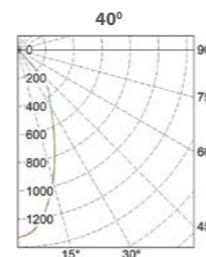

ДПО 12 "SP C" IP40

угол светораспределения (40°)

Код заказа	Наименование	P (W)	Φ (lm)	lm/w	Габариты (H x D, мм)	Вес, кг
112115403657	ДПО 12-12-113.30	14	1600	114	183 160	2,0
112115403658	ДПО 12-17-113.30	20	2250	113	183 160	2,0
112115403659	ДПО 12-24-113.30	28	3050	109	183 160	2,0
112115403660	ДПО 12-27-113.30	32	3450	108	183 160	2,0
112115403656	ДПО 12-30-113.30	34	3650	107	183 160	2,0
112115403661	ДПО 12-34-113.30	37	4000	108	183 160	2,0
112115403662	ДПО 12-37-113.30	41	4350	106	183 160	2,0