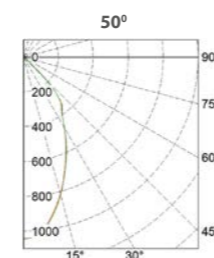

ДПО 12 "SP C" IP65

угол светораспределения (50°)

Код заказа	Наименование	P (W)	Φ (lm)	lm/w	Габариты (H x D, мм)	Вес, кг
112115403696	ДПО 12-12-116.30	14	1800	129	201 158	2,0
112115403699	ДПО 12-17-116.30	20	2500	125	201 158	2,0
112115403697	ДПО 12-24-116.30	28	3500	125	201 158	2,0
11211540525	ДПО 12-27-116.30	32	4000	125	201 158	2,0
11211540527	ДПО 12-30-116.30	34	4200	124	201 158	2,0
112115403701	ДПО 12-34-116.30	37	4600	117	201 158	2,0
112115403703	ДПО 12-37-116.30	41	5000	117	201 158	2,0

Офисно- административное освещение
Торговое освещение