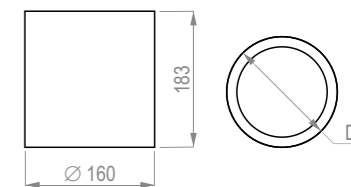

ДПО 12 "SP C" IP40

угол светораспределения (40°)

Код заказа	Наименование	P (W)	Φ (lm)	lm/w	Габариты (H x D, мм)	Вес, кг
112115403657	ДПО 12-12-113.30	14	1600	114	183 160	2,0
112115403658	ДПО 12-17-113.30	20	2250	113	183 160	2,0
112115403659	ДПО 12-24-113.30	28	3050	109	183 160	2,0
112115403660	ДПО 12-27-113.30	32	3450	108	183 160	2,0
112115403656	ДПО 12-30-113.30	34	3650	107	183 160	2,0
112115403661	ДПО 12-34-113.30	37	4000	108	183 160	2,0
112115403662	ДПО 12-37-113.30	41	4350	106	183 160	2,0

ДПО 12 "SP C" IP65

угол светораспределения (50°)

Код заказа	Наименование	P (W)	Φ (lm)	lm/w	Габариты (H x D, мм)	Вес, кг
112115403696	ДПО 12-12-116.30	14	1800	129	201 158	2,0
112115403699	ДПО 12-17-116.30	20	2500	125	201 158	2,0
112115403697	ДПО 12-24-116.30	28	3500	125	201 158	2,0
11211540525	ДПО 12-27-116.30	32	4000	125	201 158	2,0
11211540527	ДПО 12-30-116.30	34	4200	124	201 158	2,0
112115403701	ДПО 12-34-116.30	37	4600	117	201 158	2,0
112115403703	ДПО 12-37-116.30	41	5000	117	201 158	2,0