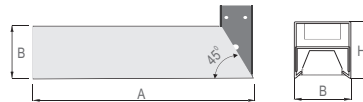

ДПО 55 «SEVEN SQUARE»

ОСВЕЩЕНИЕ ВХОДНОЙ ГРУППЫ. ХОЛЛОВ.

ДПО 55 «WIN»

Установка

Светильники предназначены для монтажа на гибких или жестких подвесах. Светильники формируют квадратные или прямоугольные структуры.