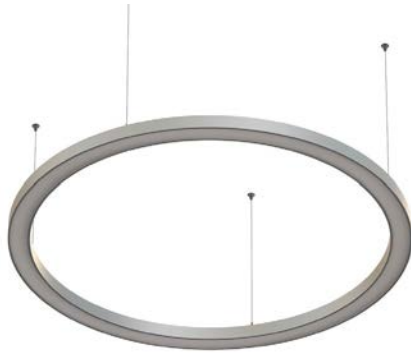

ОСВЕЩЕНИЕ ВХОДНОЙ ГРУППЫ ХОЛЛОВ. КОНФЕРЕНЦ ЗАЛОВ.

ДПО 55 «SEVEN CIRCLE 106 MINI»

Установка

Светильники предназначены для монтажа на гибких или жестких подвесах.

Конструкция

Корпус светильника изготовлен из экструдированного алюминиевого профиля. В верхней части профиля имеются отверстия для вешивания светильника. Выносной драйвер расположен на верхней части корпуса светильника.

Оптическая часть

Варианты исполнения:

- 05 - гладкий опаловый рассеиватель из поликарбоната.

ДПО 55 «SEVEN CIRCLE 68 MINI»

Установка

Светильники предназначены для монтажа на гибких или жестких подвесах.

Конструкция

Корпус светильника изготовлен из экструдированного алюминиевого профиля. В верхней части профиля имеются отверстия для вешивания светильника. Выносной драйвер расположен на верхней части корпуса светильника.