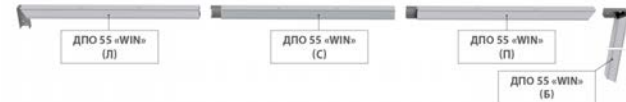

Корпус светильника изготовлен из экструдированного алюминиевого профиля. В верхней части профиля имеются отверстия для вешивания светильника. Выносной драйвер расположен на верхней части корпуса светильника.

ДПО 55 «SEVEN SQUARE»

ОСВЕЩЕНИЕ ВХОДНОЙ ГРУППЫ. ХОЛЛОВ.

ДПО 55 «WIN»

Установка

Светильники предназначены для монтажа на гибких или жестких подвесах. Светильники формируют квадратные или прямоугольные структуры.

Конструкция

Корпус изготовлен из листовой стали и окрашен в белый цвет с применением технологии порошковой окраски. Под заказ возможна покраска в любой цвет по таблице RAL.

Оптическая часть

Варианты исполнения рассеивателя: