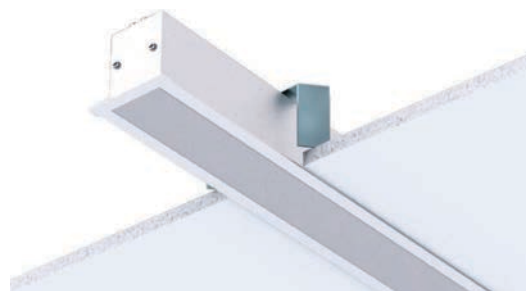

ДВО 55 «KVADRA-R 53 S»

ДВО 55 «KVADRA-R 53»

ДВО 55 «KVADRA-R 53 SL»

ДВО 55 «KVADRA-R 53 WIN»

Установка

Встраивается в стены или потолки из гипсокартона (крепление с помощью поворотных кронштейнов), потолки типа "Грильято" (крепление с помощью тросов) и т.д.