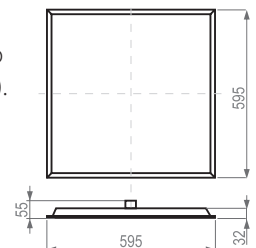

Код заказа	Наименование	P (W)	Φ (lm)	lm/w	cos φ	Габариты (А x B x H, мм)			Вес, кг
11221140731	ДВО 12-17-111.01	21	2550	121	≥ 0,85	595	595	55	1,7
11221140732	ДВО 12-30-111.01	32,5	3970	122	≥ 0,95	595	595	55	1,7