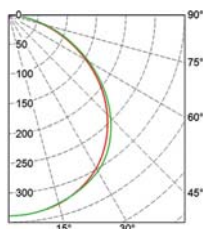

Код заказа	Наименование	P (W)	Φ (lm)	lm/w	cos φ	Габариты (А x B x H, мм)			Вес, кг
11221140731	ДВО 12-17-111.01	21	2550	121	≥ 0,85	595	595	55	1,7
11221140732	ДВО 12-30-111.01	32,5	3970	122	≥ 0,95	595	595	55	1,7