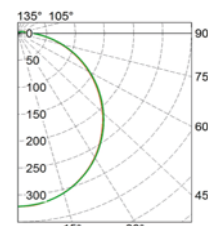

Код заказа	Наименование	P (W)	Φ (lm)	lm/w	Габариты (H x D, мм)		Вес, кг
12211140219	ДПП 22-10-121.5	12	1400	117	54	174	0,3