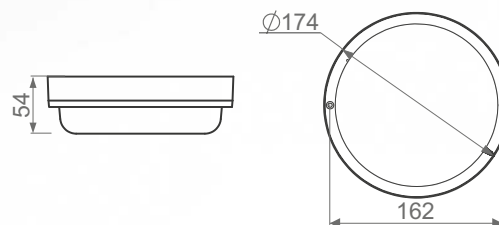

ДПП 22 «DISK LIGHT» БЫТОВОЙ СВЕТИЛЬНИК

ТУ BY 100130911.023-2012 (ЗАО "БЕЛИНТЕГРА")

НОВИНКА

Установка

Крепление непосредственно на горизонтальную или вертикальную поверхность.

Конструкция

Корпус и рассеиватель светильника выполнены из поликарбоната, устойчивого к воздействию УФ-излучения. Неразборный. При монтаже и подключении не требуется вскрывать светильник.

Оптическая часть

Обеспечивает высокую степень ударопрочности.

Характеристики

- Тип светодиодов: SMD
- Базовая цветовая температура источника света 4000 К (нейтральный белый). Под заказ доступны цвета 3000 К и 5000 К
- Индекс цветопередачи Ra >80 (Ra>90 -под заказ)
- Коэффициент пульсации светового потока ≤ 2%
- Напряжение AC220-240V
- Частота сети 50Hz ± 10%
- Ресурс модуля более 100 000 ч. (критерий L70).
- Время падения светового потока до 10% - более 50 000 ч. (критерий L90).

Код заказа	Наименование	P (W)	Φ (lm)	lm/w	Габариты (H x D, мм)		Вес, кг
12211140219	ДПП 22-10-121.5	12	1400	117	54	174	0,3