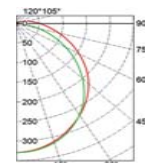

ДПО 55 «MZ TRACK»

ТУ ВУ 1 00130911.030-2014 (ЗАО "БЕЛИНТЕГРА")

НОВИНКА

ТРЕКОВЫЙ СВЕТИЛЬНИК

Торговое освещение

Код заказа	Наименование	P (W)	Ф (lm)	lm/w	cos φ	Габариты (А x B x H, мм)			Вес, кг
15511140604	ДПО 55-7-134.15	10	950	95	≥ 0,5	524	38	50	0,9
15511140605	ДПО 55-11-134.15	15	1400	93	≥ 0,5	524	38	50	0,9
15511140606	ДПО 55-15-134.15	19	1900	100	≥ 0,5	1017	38	50	1,2
15511140607	ДПО 55-21-134.15	24	2800	117	≥ 0,95	1017	38	50	1,2
15511140608	ДПО 55-22-134.15	24	2900	121	≥ 0,95	1510	38	50	1,5
15511140609	ДПО 55-32-134.15	35	4200	120	≥ 0,95	1510	38	50	1,5