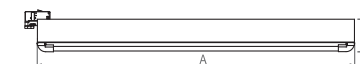

ДПО 55 «MZ TRACK»

ТУ ВУ 1 00130911.030-2014 (ЗАО "БЕЛИНТЕГРА")

НОВИНКА

ТРЕКОВЫЙ СВЕТИЛЬНИК

Торговое освещение

Код заказа	Наименование	P (W)	Ф (lm)	lm/w	cos φ	Габариты (А x B x H, мм)			Вес, кг
15511140604	ДПО 55-7-134.15	10	950	95	≥ 0,5	524	38	50	0,9
15511140605	ДПО 55-11-134.15	15	1400	93	≥ 0,5	524	38	50	0,9
15511140606	ДПО 55-15-134.15	19	1900	100	≥ 0,5	1017	38	50	1,2
15511140607	ДПО 55-21-134.15	24	2800	117	≥ 0,95	1017	38	50	1,2
15511140608	ДПО 55-22-134.15	24	2900	121	≥ 0,95	1510	38	50	1,5
15511140609	ДПО 55-32-134.15	35	4200	120	≥ 0,95	1510	38	50	1,5

Конструкция

Корпус изготовлен из листовой стали и окрашен в белый цвет с применением технологии порошковой окраски. Под заказ возможна покраска в чёрный или серый цвет.

Оптическая часть

Варианты исполнения: