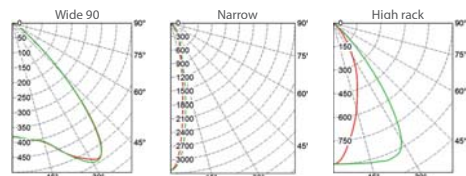

Код заказа	Наименование	P (W)	Φ (lm)	lm/w	Габариты (А x B x H, мм)		Вес, кг	
11211040566	ДПО 12-26-113.14	31	3350	108	1135	52	50	1,7
11211040567	ДПО 12-29-113.14	33	3750	114	1135	52	50	1,7
11211040568	ДПО 12-42-113.14	47	5700	121	1135	52	50	1,7
11211040569	ДПО 12-23-113.14	27	3100	115	1416	52	50	2,0
11211040570	ДПО 12-33-113.14	37	4200	114	1416	52	50	2,0
11211040571	ДПО 12-37-113.14	40	5300	133	1416	52	50	2,0
11211040572	ДПО 12-53-113.14	58	7300	126	1416	52	50	2,0

Код заказа	Наименование	P (W)	Φ (lm)	lm/w	Габариты (А x B x H, мм)		Вес, кг	
11211040576	ДПО 12-26-113.14	31	3350	108	1135	52	50	1,7
11211040577	ДПО 12-29-113.14	33	3750	114	1135	52	50	1,7
11211040578	ДПО 12-42-113.14	47	5700	121	1135	52	50	1,7
11211040579	ДПО 12-23-113.14	27	3100	115	1416	52	50	2,0
11211040580	ДПО 12-33-113.14	37	4200	114	1416	52	50	2,0
11211040581	ДПО 12-37-113.14	40	5300	133	1416	52	50	2,0
11211040574	ДПО 12-53-113.14	58	7300	126	1416	52	50	2,0

Код заказа	Наименование	P (W)	Φ (lm)	lm/w	Габариты (А x B x H, мм)		Вес, кг	
11211040582	ДПО 12-26-113.14	31	3350	108	1135	52	50	1,7
11211040583	ДПО 12-29-113.14	33	3750	114	1135	52	50	1,7
11211040405	ДПО 12-42-113.14	47	5700	121	1135	52	50	1,7
11211040584	ДПО 12-23-113.14	27	3100	115	1416	52	50	2,0
11211040585	ДПО 12-33-113.14	37	4200	114	1416	52	50	2,0
11211040586	ДПО 12-37-113.14	40	5300	133	1416	52	50	2,0
11211040587	ДПО 12-53-113.14	58	7300	126	1416	52	50	2,0