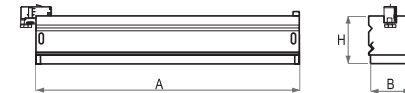

## Установка

Светильник устанавливается на трёхфазный трековый шинный провод с помощью универсального адаптера.

Standard

Код заказа	Наименование	P (W)	Φ (lm)	lm/w	Габариты (А x B x H, мм)		Вес, кг	
11211040566	ДПО 12-26-113.14	31	3350	108	1135	52	50	1,7
11211040567	ДПО 12-29-113.14	33	3750	114	1135	52	50	1,7
11211040568	ДПО 12-42-113.14	47	5700	121	1135	52	50	1,7
11211040569	ДПО 12-23-113.14	27	3100	115	1416	52	50	2,0
11211040570	ДПО 12-33-113.14	37	4200	114	1416	52	50	2,0
11211040571	ДПО 12-37-113.14	40	5300	133	1416	52	50	2,0
11211040572	ДПО 12-53-113.14	58	7300	126	1416	52	50	2,0