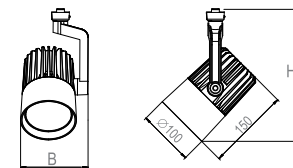

Конструкция

Корпус светильника изготовлен из специального алюминиевого сплава и окрашен порошковой краской белого, серого или черного цвета.

Оптическая часть

Зеркальный отражатель изготовлен из алюминия. Светильник комплектуется защитным стеклом. Применение поворотного кронштейна позволяет направить световой поток под любым углом полусферы. Возможно применение специальных цветов светодиодного источника (см. таблицу) для более привлекательной презентации товара (при заказе указывается цвет светодиодного источника).

угол светораспределения (24°)

Код заказа	Наименование	P (W)	Φ (mm)	lm/w	Габариты (В x Н, мм)	Вес, кг
18111640003	ДПО 81-24-411	28	3050	109	120 210	1,0
18111640002	ДПО 81-30-411	34	3600	106	120 210	1,0

угол светораспределения (40°)

Код заказа	Наименование	P (W)	Φ (mm)	lm/w	Габариты (В x Н, мм)	Вес, кг
18111640004	ДПО 81-24-412	28	3050	109	120 210	1,0
18111640001	ДПО 81-30-412	34	3600	106	120 210	1,0

Соединитель "КОМЕТА РС" в сборе с двумя светильниками