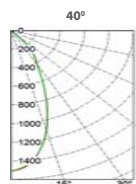

угол светораспределения (24°)

Код заказа	Наименование	P (W)	Φ (mm)	lm/w	Габариты (В x Н, мм)	Вес, кг
18111640003	ДПО 81-24-411	28	3050	109	120 210	1,0
18111640002	ДПО 81-30-411	34	3600	106	120 210	1,0

угол светораспределения (40°)