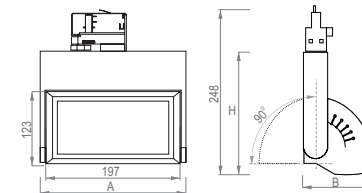

ТРЕКОВЫЙ СВЕТИЛЬНИК

угол светораспределения (60°)

Код заказа	Наименование	P (W)	Φ (lm)	lm/w	Габариты (А x B x H, мм)			Вес, кг
18151540203	ДСО 81-27-413	31	3650	118	226	189	107	1,5
18151540204	ДСО 81-31-413	34	4000	118	226	189	107	1,5
18151540205	ДСО 81-37-413	40	4850	121	226	189	107	1,5