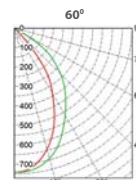

угол светораспределения (60°)

Код заказа	Наименование	P (W)	Φ (lm)	lm/w	Габариты (А x B x H, мм)			Вес, кг
18151540203	ДСО 81-27-413	31	3650	118	226	189	107	1,5
18151540204	ДСО 81-31-413	34	4000	118	226	189	107	1,5
18151540205	ДСО 81-37-413	40	4850	121	226	189	107	1,5