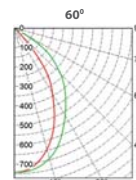

угол светораспределения (60°)

Код заказа	Наименование	P (W)	Φ (lm)	lm/w	Габариты (А x B x H, мм)			Вес, кг
18151540203	ДСО 81-27-413	31	3650	118	226	189	107	1,5
18151540204	ДСО 81-31-413	34	4000	118	226	189	107	1,5
18151540205	ДСО 81-37-413	40	4850	121	226	189	107	1,5

Офисно-административное освещение
Торговое освещение