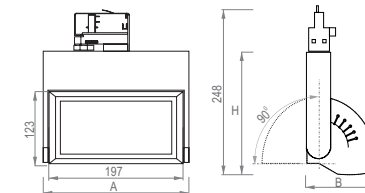

угол светораспределения (60°)

Код заказа	Наименование	P (W)	Φ (lm)	lm/w	Габариты (А x B x H, мм)			Вес, кг
18151540203	ДСО 81-27-413	31	3650	118	226	189	107	1,5
18151540204	ДСО 81-31-413	34	4000	118	226	189	107	1,5
18151540205	ДСО 81-37-413	40	4850	121	226	189	107	1,5