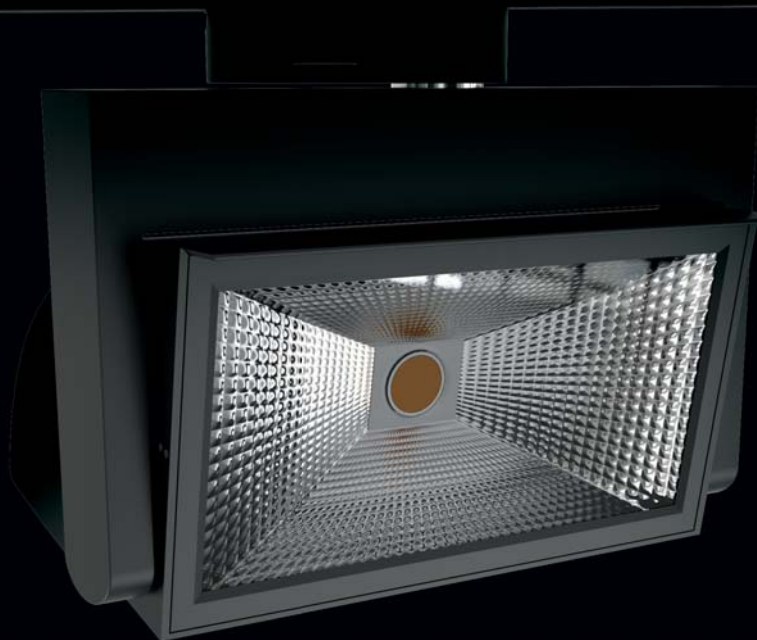

ДСО 81 «TRACK SPY»

ТУ ВУ 100130911.031-2014 (ЗАО «БЕЛИНТЕГРА»)

НОВИНКА

Установка

Светильник устанавливается на трёхфазный трековый шинопровод с помощью универсального адаптера.

Конструкция

Светильник изготовлен из алюминиевого сплава и окрашен порошковой краской белого, серого или черного цвета.

Оптическая часть

Зеркальный отражатель имеет высокий коэффициент светоотражения. Светильник комплектуется защитным стеклом.

Применение трековой системы и поворотного кронштейна позволяет направить световой поток под любым углом полусферы. Возможно применение специальных цветов светодиодного источника для более привлекательной презентации товара (при заказе указывается цвет светодиодного источника).

Характеристики

Тип светодиодов: COB
Базовая цветовая температура источника света 4000 К (нейтральный белый)
Индекс цветопередачи Ra >80 (Ra>90 -под заказ)
Коэффициент пульсации светового потока ≤ 2%
Напряжение AC220-240V
Частота сети 50Hz ± 10%
Ресурс модуля более 100 000 ч. (критерий L70).