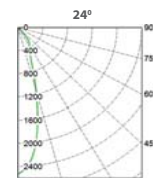

ДПО 12 «SP C»

ТУ ВУ 100130911.015-2011 (ЗАО «БЕЛИНТЕГРА»)

НОВИНКА

СВЕТИЛЬНИК УНИВЕРСАЛЬНЫЙ

Офисно-административное освещение
Торговое освещение

угол светораспределения (24°)

Код заказа	Наименование	P (W)	Ф (lm)	lm/w	cos φ	Габариты (H x D, мм)	Вес, кг
11211540508	ДПО 12-12-111.30	15	1600	107	≥ 0,5	115 117	0,5
11211540510	ДПО 12-17-111.30	21	2300	110	≥ 0,5	139 169	0,8
11211540512	ДПО 12-24-111.30	27	3250	120	≥ 0,95	139 169	0,8
11211540514	ДПО 12-27-111.30	31	3700	119	≥ 0,95	139 200	1,0
11211540516	ДПО 12-30-111.30	34	4000	117	≥ 0,95	139 200	1,0

угол светораспределения (50°)

Код заказа	Наименование	P (W)	Ф (lm)	lm/w	cos φ	Габариты (H x D, мм)	Вес, кг
11211540509	ДПО 12-12-111.30	15	1600	107	≥ 0,5	115 117	0,5
11211540511	ДПО 12-17-111.30	21	2300	110	≥ 0,5	139 169	0,8
11211540513	ДПО 12-24-111.30	27	3250	120	≥ 0,95	139 169	0,8
11211540515	ДПО 12-27-111.30	31	3700	119	≥ 0,95	139 200	1,0
11211540517	ДПО 12-30-111.30	34	4000	117	≥ 0,95	139 200	1,0