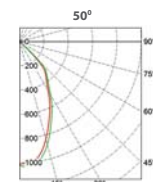

ДПО 12 «SP C»

ТУ ВУ 100130911.015-2011 (ЗАО «БЕЛИНТЕГРА»)

НОВИНКА

СВЕТИЛЬНИК УНИВЕРСАЛЬНЫЙ

Офисно-административное освещение
Торговое освещение

угол светораспределения (24°)

Код заказа	Наименование	P (W)	Ф (lm)	lm/w	cos φ	Габариты (H x D, мм)	Вес, кг
11211540508	ДПО 12-12-111.30	15	1600	107	≥ 0,5	115 117	0,5
11211540510	ДПО 12-17-111.30	21	2300	110	≥ 0,5	139 169	0,8
11211540512	ДПО 12-24-111.30	27	3250	120	≥ 0,95	139 169	0,8
11211540514	ДПО 12-27-111.30	31	3700	119	≥ 0,95	139 200	1,0
11211540516	ДПО 12-30-111.30	34	4000	117	≥ 0,95	139 200	1,0

угол светораспределения (50°)

Код заказа	Наименование	P (W)	Ф (lm)	lm/w	cos φ	Габариты (H x D, мм)	Вес, кг
11211540509	ДПО 12-12-111.30	15	1600	107	≥ 0,5	115 117	0,5
11211540511	ДПО 12-17-111.30	21	2300	110	≥ 0,5	139 169	0,8
11211540513	ДПО 12-24-111.30	27	3250	120	≥ 0,95	139 169	0,8
11211540515	ДПО 12-27-111.30	31	3700	119	≥ 0,95	139 200	1,0
11211540517	ДПО 12-30-111.30	34	4000	117	≥ 0,95	139 200	1,0