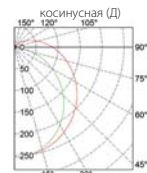

Код заказа	Наименование	P (W)	Φ (lm)	lm/w	Габариты (А x B x H, мм)			Вес, кг
12212740900	PRIMA LED Ex 1.4ft PCc 3200/840	21	2770	115	1272	145	111	3,2
12212740901	PRIMA LED Ex 1.4ft PCc 4400/840	31	3730	120	1272	145	111	3,3
12212740902	PRIMA LED Ex 1.5ft PCc 4000/840	30	3430	114	1572	145	111	4,1
12212740903	PRIMA LED Ex 1.5ft PCc 5500/840	40	4790	120	1572	145	111	4,2
12212740904	PRIMA LED Ex 2.4ft PCc 6400/840	43	5200	121	1272	145	111	3,4
12212740905	PRIMA LED Ex 2.4ft PCc 8800/840	60	7260	121	1272	145	111	3,5
12212740906	PRIMA LED Ex 2.5ft PCc 8000/840	54	6490	120	1572	145	111	4,3
12212740907	PRIMA LED Ex 2.5ft PCc 11000/840	73	8710	119	1572	145	111	4,4

Для температуры окружающей среды от -40 °С до +55 °С