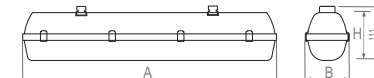

СВЕТИЛЬНИК ВЗРЫВОЗАЩИЩЕННЫЙ

Для температуры окружающей среды от -25 °С до +50 °С