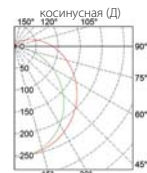

СВЕТИЛЬНИК ВЗРЫВОЗАЩИЩЕННЫЙ

Для температуры окружающей среды от -25 °С до +50 °С