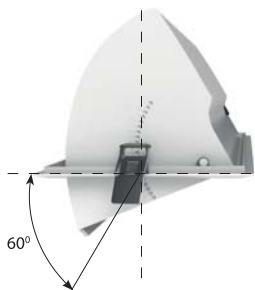

ДВО 12 «SPY B»

ТУ BY 100130911.015-2011 (ЗАО «БЕЛИНТЕРА»)

НОВИНКА

СВЕТИЛЬНИК ВЫДВИЖНОЙ НАПРАВЛЕННОГО СВЕТА

Офисно-административное освещение
Торговое освещение

угол светораспределения (60°)

Код заказа	Наименование	P (W)	Ф (lm)	lm/w	Габариты (А x B x H, мм)			Установочный размер (А1xВ1, мм)		Вес, кг
11221540334	ДВО 12-26-111.30	29	3400	117	145	145	110	135	135	0,8
11221540335	ДВО 12-30-111.30	34	4000	118	145	145	110	135	135	0,8
11221540336	ДВО 12-30-111.30	34	4400	129	236	146	110	225	135	1,1
11221540337	ДВО 12-37-111.30	40	4850	121	236	146	110	225	135	1,1
11221540338	ДВО 12-42-111.30	46	5400	117	236	146	110	225	135	1,1

Установка

Выдвижной светодиодный встраиваемый светильник монтируется в подвесные и подшивные потолки, в том числе и в потолки типа «Armstrong», в мебель, в стеновые панели или другие конструкции.

Возможна комплектация панелью для установки в квадратные отверстия с диаметром установки от 280 до 600 мм (размер согласовывается с заказчиком).

Конструкция

Корпус светильника изготовлен из специального алюминиевого сплава и окрашен порошковой краской белого, серого или черного цвета.

Поворотный механизм светильника позволяет изменять направление светового потока и направить свет на нужную поверхность.

Оптическая часть

Конструкция отражателя гарантирует равномерное свечение по всей поверхности светового пятна. Стекло прозрачное, что обеспечивает максимальную светоотдачу светильника. Возможно применение специальных цветов светодиодного источника для более привлекательной презентации товара (при заказе указывается цвет светодиода источника).