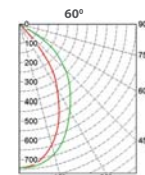

ДВО 12 «SPY B»

ТУ BY 100130911.015-2011 (ЗАО «БЕЛИНТЕРА»)

НОВИНКА

СВЕТИЛЬНИК ВЫДВИЖНОЙ НАПРАВЛЕННОГО СВЕТА

Офисно-административное освещение
Торговое освещение

угол светораспределения (60°)

Код заказа	Наименование	P (W)	Ф (lm)	lm/w	Габариты (А x B x H, мм)			Установочный размер (А1xВ1, мм)		Вес, кг
11221540334	ДВО 12-26-111.30	29	3400	117	145	145	110	135	135	0,8
11221540335	ДВО 12-30-111.30	34	4000	118	145	145	110	135	135	0,8
11221540336	ДВО 12-30-111.30	34	4400	129	236	146	110	225	135	1,1
11221540337	ДВО 12-37-111.30	40	4850	121	236	146	110	225	135	1,1
11221540338	ДВО 12-42-111.30	46	5400	117	236	146	110	225	135	1,1