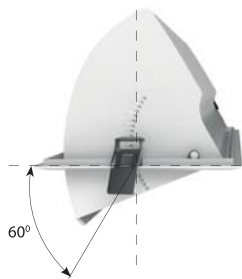

ДВО 12 «SPY B»

ТУ BY 100130911.015-2011 (ЗАО «БЕЛИНТЕГРА»)

НОВИНКА

Установка

Выдвижной светодиодный встраиваемый светильник монтируется в подвесные и подшивные потолки, в том числе и в потолки типа «Armstrong», в мебель, в стеновые панели или другие конструкции. Возможна комплектация панелью для установки в квадратные отверстия с диаметром установки от 280 до 600 мм (размер согласовывается с заказчиком).

Конструкция

Светильник изготовлен из алюминиевого сплава и имеет гальваническое покрытие, что надежно предохраняет его от коррозии. LED модуль размещен на специальной алюминиевой подложке, выполненной из специального сплава, гарантирующей отличный теплоотвод. Поворотный механизм светильника позволяет изменять направление светового потока и направить свет на нужную поверхность.

Оптическая часть

Конструкция отражателя гарантирует равномерное свечение по всей поверхности светового пятна. Стекло прозрачное, что обеспечивает максимальную светоотдачу светильника. Возможно применение специальных цветов светодиодного источника для более привлекательной презентации товара (при заказе указывается цвет светодиода источника).

Установка в квадратные отверстия с размерами установки от 280 до 600 мм