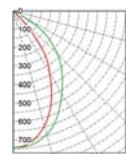

Характеристики

Тип светодиодов: COB
Базовая цветовая температура источника света 4000 К (нейтрально белый). Под заказ доступны цвета 3000 К и 5000 К
Индекс цветопередачи Ra >80 (Ra90 - под заказ)
Коэффициент пульсации светового потока ≤ 2%
Напряжение AC220-240V
Частота сети 50Hz ± 10%
Ресурс модуля более 60 000 часов.