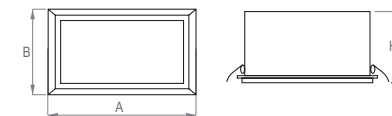

ДВО 12 «SPY B»

ТУ BY 100130911.015-2011 (ЗАО «БЕЛИНТЕРА»)

НОВИНКА

СВЕТИЛЬНИК ВЫДВИЖНОЙ НАПРАВЛЕННОГО СВЕТА

Офисно-административное освещение
Торговое освещение

угол светораспределения (60°)

Код заказа	Наименование	P (W)	Ф (lm)	lm/w	Габариты (А x B x H, мм)			Установочный размер (А1xВ1, мм)		Вес, кг
11221540334	ДВО 12-26-111.30	29	3400	117	145	145	110	135	135	0,8
11221540335	ДВО 12-30-111.30	34	4000	118	145	145	110	135	135	0,8
11221540336	ДВО 12-30-111.30	34	4400	129	236	146	110	225	135	1,1
11221540337	ДВО 12-37-111.30	40	4850	121	236	146	110	225	135	1,1
11221540338	ДВО 12-42-111.30	46	5400	117	236	146	110	225	135	1,1

Установка

Выдвижной светодиодный встраиваемый светильник монтируется в подвесные и подшивные потолки, в том числе и в потолки типа «Armstrong», в мебель, в стеновые панели или другие конструкции.

Возможна комплектация панелью для установки в квадратные отверстия с диаметром установки от 280 до 600 мм (размер согласовывается с заказчиком).