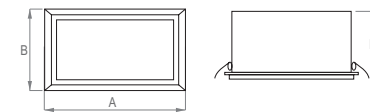

Характеристики

Тип светодиодов: COB
Базовая цветовая температура источника света 4000 К (нейтрально белый). Под заказ доступны цвета 3000 К и 5000 К
Индекс цветопередачи Ra >80 (Ra90 - под заказ)
Коэффициент пульсации светового потока ≤ 2%
Напряжение AC220-240V
Частота сети 50Hz ± 10%
Ресурс модуля более 60 000 часов.