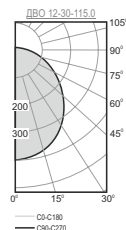

Оптическая часть

Рассеиватель выполнен из специального светотехнического матового гладкого пластика (опал).

Базовая цветовая температура источника света 4000 К (нейтрально белый). Под заказ доступны цвета 3000 К и 5000 К.

Схема монтажа светильника ДВО 12 "Rail" IP54 в реечный потолок: