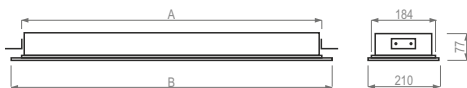

**НОВИНКА**

Тип светильника	Фv, lm WN	W <sub>max</sub> , Вт	Габаритные размеры, мм		↔	Вес, кг
			A	B		
ДВО 12-21-115.05	2500	25	639	679	640x185	4,5
ДВО 12-21-115.05	2500	25	1148	1188	1150x185	5,8
ДВО 12-30-115.05	3400	34	1148	1188	1150x185	6,0
ДВО 12-42-115.05	4700	47	1148	1188	1150x185	6,0

**Установка**

Встраивается в реечные потолки «итальянского» (ширина рейки - 84 мм) и «немецкого» (ширина рейки - 85 мм) дизайна с помощью монтажного комплекта (поставляется комплектно).

**Конструкция**

Корпус изготовлен из листовой стали и окрашен в белый цвет с применением технологии порошковой окраски.