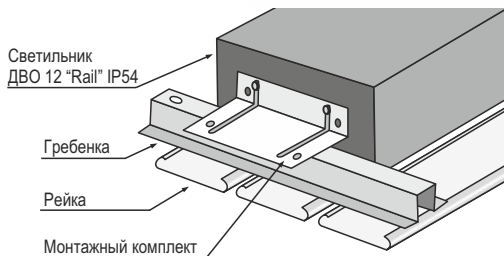

Схема монтажа светильника ДВО 12 "Rail" IP54 в реечный потолок:

Возможная комплектация: см. стр.: 201-205

ТОРГОВЕ И ОФИСНОЕ
ОСВЕЩЕНИЕ