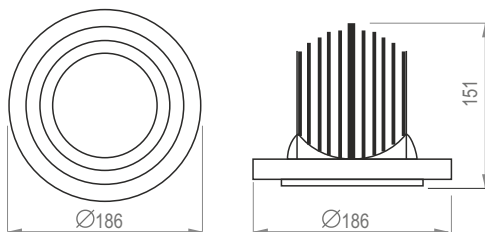

НОВИНКА

Тип светильника	Фв, lm	Wmax Вт	Длина, мм	Вес, кг
ДВО 12-26-111.30	3350	28	175	1,5
ДВО 12-34-111.30	4400	37	175	1,5

* - при заказе указывается цвет светодиодного источника:

Цвет	Применяется для подсветки
ART	Картины, скульптуры, фрески, гобелены, мозаики и другие произведения искусства, выставляемые в музеях, галереях.
GOLD	Пшеничная выпечка, белый хлеб, сыры, изделия из красного и желтого золота.
MEAT+	Копченое мясо, копченая рыба, колбасные изделия.
Fresh Meat	Свежее мясо, свежая рыба.
Wn2 (4000K)	Алкогольная продукция, молочные продукты, промышленные и хозяйственные товары, бытовая химия, одежда и другие группы товаров.
WW (3000K)	Овощи, фрукты, зелень, кулинария, элитный алкоголь.