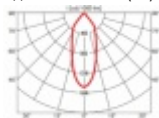

Оптическая часть

Конструкция отражателя гарантирует равномерное свечение по всей поверхности светового пятна. Стекло прозрачное, что обеспечивает максимальную светоотдачу светильника.

Возможно применение специальных цветов светодиодного источника для более привлекательной презентации товара.

ДВО 12-26-111.30 (24°)