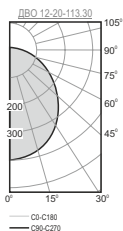

Конструкция

Корпус штампованный алюминиевый.

Оптическая часть

Рассеиватель из матового светотехнического поликарбоната обеспечивает эффективное и благоприятное для глаз рассеяние света.
Базовая цветовая температура источника света 4000 К (нейтрально белый). Под заказ доступны цвета 3000 К и 5000 К.

Тип светильника	Фв, lm оп WN	W _{max} Вт	cos φ	Габаритные размеры, мм			Вес, кг
				D	D1	H	
ДВО 12-10-113.30	1250	13	≥0,95	190	170	43	0,5
ДВО 12-15-113.30	1600	18	≥0,95	190	170	43	0,5
ДВО 12-14-113.30	2000	18	≥0,95	240	220	48	0,6
ДВО 12-20-113.30	2700	24	≥0,95	240	220	48	0,6
ДВО 12-30-113.30	3750	34	≥0,95	240	220	48	0,6
ДВО 12-44-113.30	4850	48	≥0,95	240	220	48	0,6

Установка в квадратные отверстия с размерами установки от 280 до 600 мм:

Возможная комплектация: см. стр.: 201-205