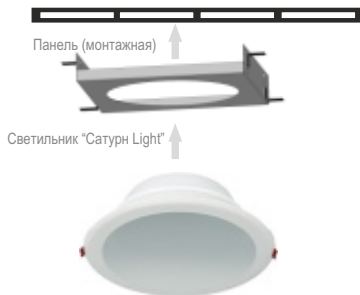

Оптическая часть

Рассеиватель из матового светотехнического поликарбоната обеспечивает эффективное и благоприятное для глаз рассеяние света.
Базовая цветовая температура источника света 4000 К (нейтрально белый). Под заказ доступны цвета 3000 К и 5000 К.

Тип светильника	Фв, lm оп WN	W_{max} Вт	cos φ	Габаритные размеры, мм			Вес, кг
				D	D1	H	
ДВО 12-10-113.30	1250	13	≥0,95	190	170	43	0,5
ДВО 12-15-113.30	1600	18	≥0,95	190	170	43	0,5
ДВО 12-14-113.30	2000	18	≥0,95	240	220	48	0,6
ДВО 12-20-113.30	2700	24	≥0,95	240	220	48	0,6
ДВО 12-30-113.30	3750	34	≥0,95	240	220	48	0,6
ДВО 12-44-113.30	4850	48	≥0,95	240	220	48	0,6

Установка в квадратные отверстия с размерами установки от 280 до 600 мм: