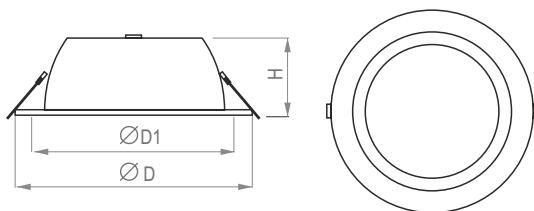

Встраиваются в подвесные потолки типа «Armstrong», типа «Грильято», потолки из гипсокартона или металлические кассетные потолки с помощью клипс или специальных подвесов (входят в комплект поставки).
Возможна комплектация панелью для установки в квадратные отверстия с диаметром установки от 280 до 600 мм (размер согласовывается с заказчиком).
Соединение и монтаж светильников проводится без применения спец. инструментов.

Конструкция

Корпус штампованный алюминиевый.

Оптическая часть

Рассеиватель из матового светотехнического поликарбоната обеспечивает эффективное и благоприятное для глаз рассеяние света.
Базовая цветовая температура источника света 4000 К (нейтрально белый). Под заказ доступны цвета 3000 К и 5000 К.

Тип светильника	Фв, lm оп WN	W _{max} Вт	cos φ	Габаритные размеры, мм			Вес, кг
				D	D1	H	
ДВО 12-10-113.30	1250	13	≥0,95	190	170	43	0,5
ДВО 12-15-113.30	1600	18	≥0,95	190	170	43	0,5
ДВО 12-14-113.30	2000	18	≥0,95	240	220	48	0,6
ДВО 12-20-113.30	2700	24	≥0,95	240	220	48	0,6
ДВО 12-30-113.30	3750	34	≥0,95	240	220	48	0,6
ДВО 12-44-113.30	4850	48	≥0,95	240	220	48	0,6

Установка в квадратные отверстия с размерами установки от 280 до 600 мм:

Возможная комплектация: см. стр.: 201-205