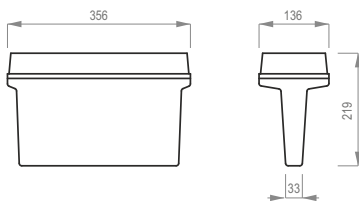

Тип светильника	W_{max} Вт	cos φ	Вес, кг
ДБО 22-10-1х6.33	12	≥0,92	1,2