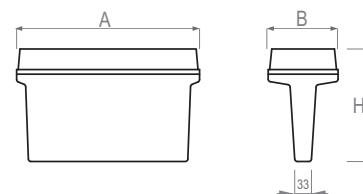

НОВИНКА

Служебно - бытовое освещение
Специальное освещение

Установка

Крепление непосредственно на горизонтальную или вертикальную поверхность.

Конструкция

Корпус изготовлен из ударопрочного поликарбоната белого цвета.

Оптическая часть

Рассеиватель изготовлен из светотехнического матового поликарбоната с высокой степенью ударопрочности.

Характеристики

Тип светодиодов: SMD

Базовая цветовая температура источника света 4000 К (нейтральный белый). Под заказ доступны цвета 3000 К и 5000 К