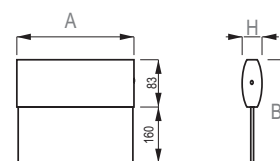

**НОВИНКА**

Служебно - бытовое освещение  
Специальное освещение

**Установка**

Крепление непосредственно на горизонтальную или вертикальную поверхность.

**Конструкция**

Корпус изготовлен из алюминиевого профиля.

**Оптическая часть**

Рассеиватель светильника изготовлен из полиметилметакрилата (ПММА).

**Характеристики**

- Тип светодиодов: SMD
- Базовая цветовая температура источника света 4000 К (нейтральный белый).
- Индекс цветопередачи Ra >70
- Коэффициент пульсации светового потока >2%
- Напряжение DC24V
- Напряжение AC220-240V
- Частота сети 50Hz ± 10%
- Ресурс модуля более 100 000 ч. (критерий L70).
- Время падения светового потока до 10% - более 50 000 ч. (критерий L90).
- Блок аварийного питания - 1 час.

Светильник может комплектоваться следующими типами пиктограмм:

Под заказ возможно изготовление других типов пиктограмм.

Код заказа	Наименование	P (W)	cos φ	Габариты (А x B x H, мм)			Вес, кг
12214140112	ДПО 22-1,2-114.29	1,2	≥ 0,5	315	243	48	1,1