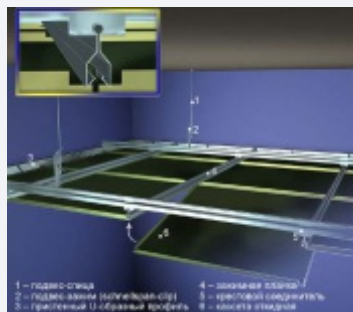

Установка

Устанавливаются в кассетные потолки * и потолки типа GEА.

* Кассетные потолки — это один из лучших вариантов оформления помещений, сочетающий в себе привлекательный внешний вид, функциональность, долговечность. Кроме того, кассетные потолки отличаются высокой влагостойкостью, пожаробезопасностью, что делает их незаменимыми для использования в спортивных, медицинских учреждениях, бассейнах, аквапарках.

Конструкция

Корпус изготовлен из листовой стали и окрашен в белый цвет с применением технологии порошковой окраски.

Оптическая часть

Рассеиватель выполнен из специального (ПММА) светотехнического гладкого матового пластика (опал).

Под заказ может комплектоваться матовым силикатным терпированным стеклом.