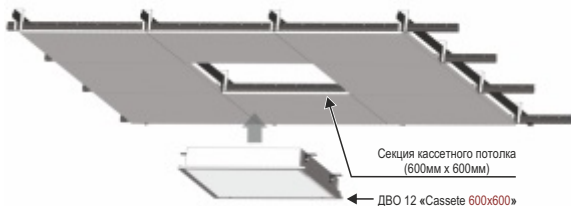

СПЕЦИАЛЬНОГО
НАЗНАЧЕНИЯ