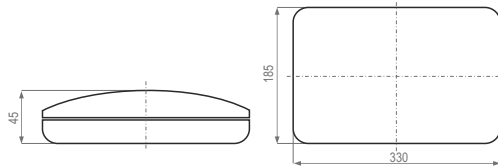

ЛПП 02 «Panorama» СВЕТИЛЬНИК БЫТОВОЙ ЛЮМИНЕСЦЕНТНЫЙ

ТУ РБ 28638431.001-97 (ЗАО «БЕЛИНТЕГРА»)

Установка

Крепление на поверхность потолка или стены.

Конструкция

Корпус светильника изготовлен из ударопрочного пластика белого цвета.

Тип светильника	W, Вт	Wном, Вт	Вес, кг
ЛПП 02-8-9579	1x8	8	0,8
ЛПП 02-11-9619	1x11	7; 9; 11	0,6

СЛУЖЕБНО-БЫТОВОЕ
ОСВЕЩЕНИЕ

Оптическая часть

Защитный плафон является рассеивателем светильника, выполнен из поликарбоната и крепится к корпусу светильника скрытыми защелками, которые обеспечивают простоту и удобство при монтаже и обслуживании.