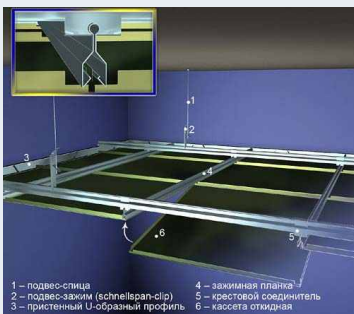

Лампа Т5 Ø16мм

ЛВО 12-4x14-1xx.9	4x14
ЛВО 12-4x24-1xx.9	4x24