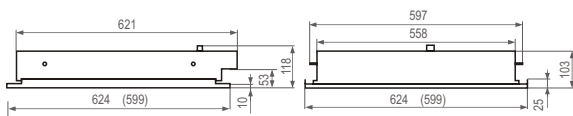

Установка

Устанавливаются в кассетные потолки * и потолки типа GEA.

* Кассетные потолки — это один из лучших вариантов оформления помещений, сочетающий в себе привлекательный внешний вид, функциональность, долговечность. Кроме того, кассетные потолки отличаются высокой влагостойкостью, пожаробезопасностью, что делает их незаменимыми для использования в спортивных, медицинских учреждениях, бассейнах, аквапарках.