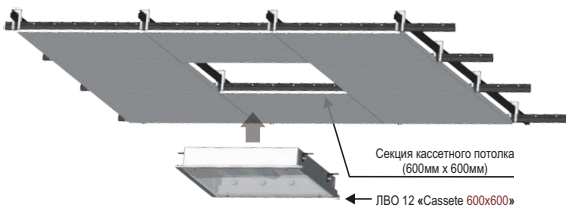

Оптическая часть

Рассеиватель выполнен из специального (ПММА) светотехнического гладкого матового пластика (опал).

Под заказ может комплектоваться:

1) Матовым силикатным терпированным стеклом.
2) Прозрачным силикатным терпированным стеклом с пластиковой хромированной рассеивающей решеткой.
3) Прозрачным ПММА с пластиковой хромированной рассеивающей решеткой.